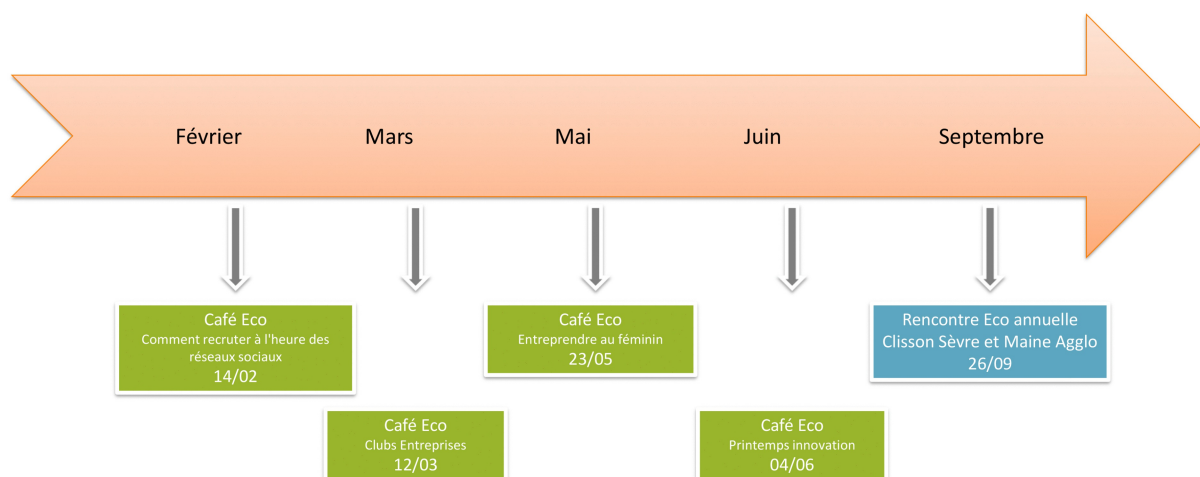

Planning des animations économiques 2019

Le service Développement économique

📍 15 rue des Malifestes
44190 Clisson

☎ 02 40 57 57 87

[Envoyer un message](#)