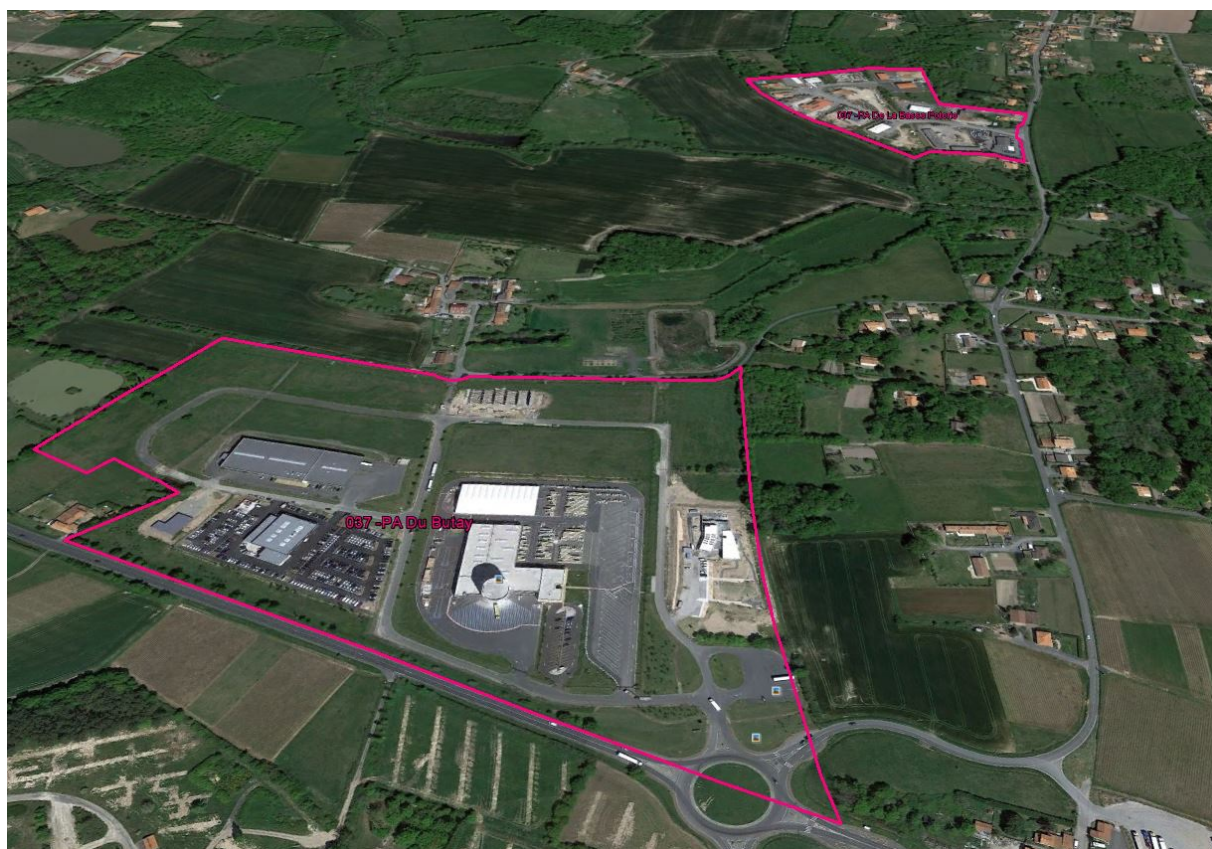

L'entreprise INCLUSOL s'installe au Butay

📍 Parcs d'activités
👤 par Clisson Sèvre et Maine
📅 publié le 04-07-2017

Une nouvelle entreprise sur le Parc d'activités du Butay

L'entreprise « INCLUSOL », appartenant au groupe de travaux publics « BUESA », spécialisée dans les travaux de renforcement et de consolidation de sol, rentrera dans ses nouveaux locaux en fin d'année.

L'entreprise réalise un bâtiment de 520 m² et comptabilise une trentaine de salariés.

Cette nouvelle implantation conforte le dynamisme du Parc d'Activités du Butay, qui comptabilisera 10 entreprises et un peu plus de 100 salariés d'ici les prochains mois.